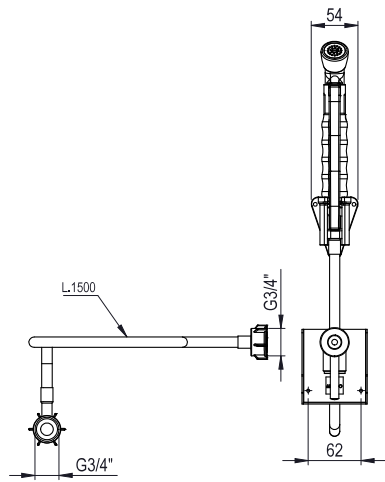

922171 (EXSISPUN)

SPUITPISTOOL met SLANG
aan zijkant van de oven

Omschrijving

Product Nr. _____

Spuitpistool met slang voor montage aan de zijkant van de oven. Uitgevoerd met een ophangbeugel voor het spuitpistool en een console met afsluitkraan.

Uitvoering

- Inclusief montagesteun voor op de zijkant van de oven.

Goedkeuring _____

Front aanzicht

Zij aanzicht

Boven aanzicht

Algemene gegevens

Externe afmetingen, lengte 922171 (EXSISPUN)	220 mm
Externe afmetingen, breedte	220 mm
Externe afmetingen, hoogte	220 mm
Gewicht, netto	2 kg
Gewicht, netto	2 kg