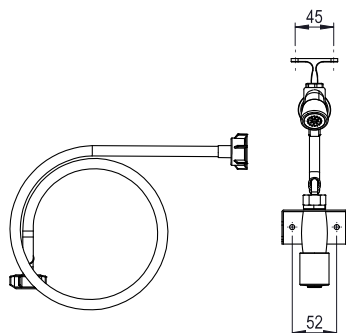

922171 (EXSISPUN)

SPUITPISTOOL met SLANG
aan zijkant van de oven

Omschrijving

Product Nr. _____

Spuitpistool met slang voor montage aan de zijkant van de oven. Uitgevoerd met een ophangbeugel voor het spuitpistool en een console met afsluitkraan.

Uitvoering

- Inclusief montagesteun voor op de zijkant van de oven.

Goedkeuring _____

Front aanzicht

Zij aanzicht

Boven aanzicht

Algemene gegevens

Externe afmetingen, lengte 922171 (EXSISPUN)	220 mm
Externe afmetingen, breedte	220 mm
Externe afmetingen, hoogte	220 mm
Gewicht, netto	2 kg
Gewicht, netto	2 kg