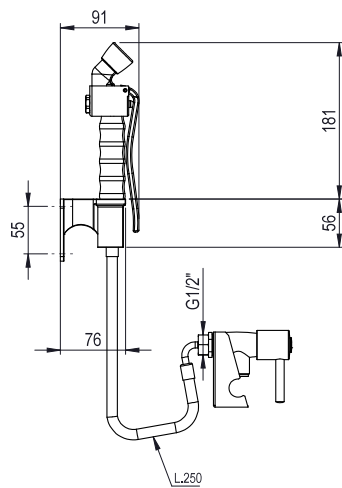

922171 (EXSISPUN)

SPUITPISTOOL met SLANG
aan zijkant van de oven

Omschrijving

Product Nr. _____

Spuitpistool met slang voor montage aan de zijkant van de oven. Uitgevoerd met een ophangbeugel voor het spuitpistool en een console met afsluitkraan.

Uitvoering

- Inclusief montagesteun voor op de zijkant van de oven.

Goedkeuring _____

Front aanzicht

Zij aanzicht

Boven aanzicht

Algemene gegevens

Externe afmetingen, lengte 922171 (EXSISPUN)	220 mm
Externe afmetingen, breedte	220 mm
Externe afmetingen, hoogte	220 mm
Gewicht, netto	2 kg
Gewicht, netto	2 kg